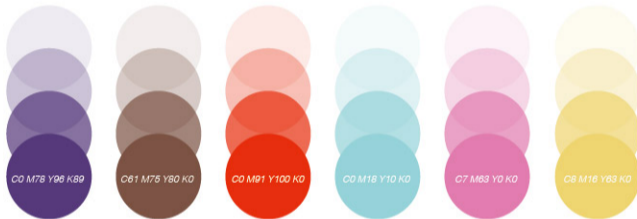

Betruly Visual Identify Specification
壹初极美视觉规范

The logo for Betruly, featuring a stylized blue 'B' with a diagonal slash through its top left, followed by the word 'etruly' in a bold, sans-serif font. The logo is centered within a circular graphic composed of several overlapping, thin blue lines.

Betruly

壹初极美

Betruly

Betruly 壹初极美

Betruly
壹初极美

Betruly 壹初极美

Betruly 壹初极美

Betruly 壹初极美

Betruly 壹初极美

Betruly 壹初极美

Betruly 壹初极美

Betruyl
BLUE

Betruyl
Black

Betruly 壹初极美

肌活虫草能量

Betruly