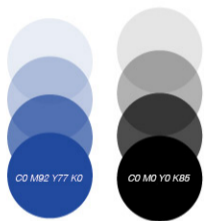

Betruly Visual Identify Specification
壹初极美视觉规范

The logo for Betruly, featuring a stylized blue 'B' with a diagonal slash through its top left, followed by the word 'etruly' in a bold, sans-serif font. The logo is centered within a circular graphic composed of several overlapping, thin blue lines.

Betruly

壹初极美

Betruly

Betruly 壹初极美

Betruly
壹初极美

Betruly 壹初极美

Betruly 壹初极美

Betruly 壹初极美

Betruly 壹初极美

Betruly 壹初极美

Betruly 壹初极美

Betruyl
BLUE

Betruyl
Black

Betruly 壹初极美

肌活虫草能量

Betruly